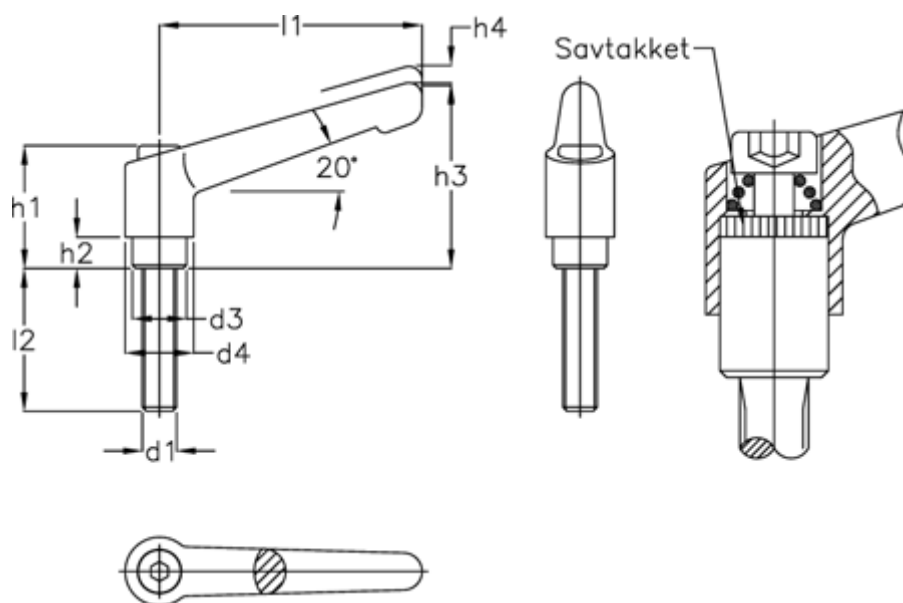

Varenummer: 201145950M1

Beskrivelse: E+G mini indstilleligt spændegreb  
GN 300.1-30-M3-6-RH Ubehandlet

## Mål

d1 = M 3

l2 = 6

d3 = 10.0

d4 = 13.0

h1 = 24.5

h2 = 4.0

h3 = 31

h4 = 3.5

l1 = 30